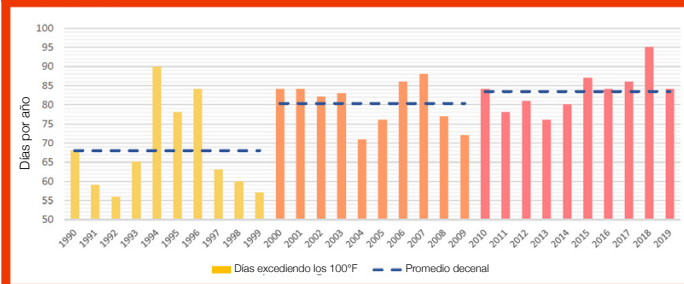

Hace más calor en el sur de Nevada

El sur de Nevada es la región que se calienta más rápido en los EE. UU. Con temperaturas que han aumentado más de 5 grados desde 1970, según una investigación reciente. El número de días que superan los 100 grados también ha aumentado en las últimas décadas, como se muestra en el cuadro a continuación.