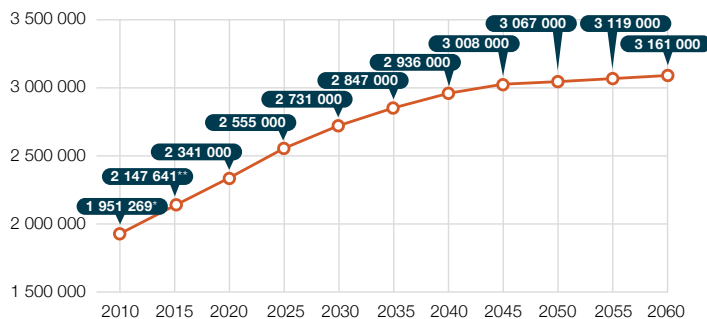

¿Por qué ahora?

Mientras el sur de Nevada lucha por reconstruir su economía después de COVID-19 y anticipa agregar otros 820 000 residentes para 2060, lo haremos en medio de amenazas sin precedentes del cambio climático. Este desafío exige una acción audaz para garantizar que el futuro del condado de Clark sea saludable, habitable, próspero y resistente al clima. Por suerte, hoy contamos con todas las soluciones que necesitamos para encarar y aceptar los cambios que se avecinan. Con All-In Clark County, nos comprometemos a crear una comunidad saludable y sostenible para nuestros residentes actuales y futuros.

Pronóstico de la población del condado de Clark (2010-2050)