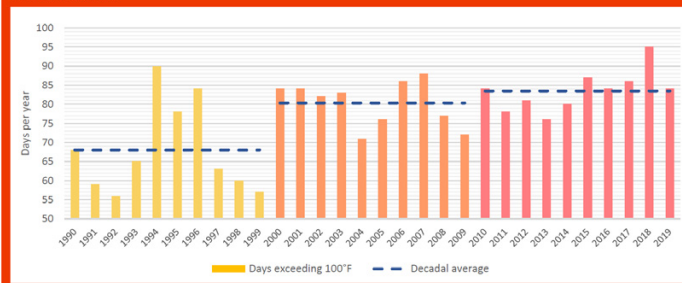

IT'S GETTING HOTTER IN SOUTHERN NEVADA

Southern Nevada is the fastest warming region in the U.S., with temperatures increasing more than 5°F since 1970, according to recent research. The number of days exceeding 100°F has also seen the rise in recent decades, as shown in the chart below.